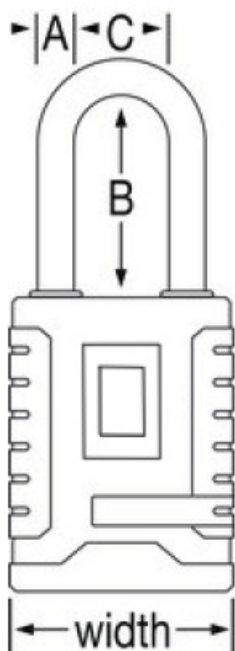

Kłódka na odcisk palca

699,00 zł

568,29 zł netto

Dzięki biometrycznej kłódce Masterlock nie potrzebujesz już klucza ani kombinacji!

Ta kłódka to cud techniki. Rejestrując do 10 odcisków palców, dostęp do zabezpieczonego przedmiotu można udostępnić wybranym osobom.

Kłódka na odcisk palca Master Lock została zaprojektowana w celu zagwarantowania optymalnego bezpieczeństwa, a jednocześnie doskonale nadaje się do użytku na zewnątrz. Obudowa cynkowa, szkle ze stopu boru i system podwójnego zamykania gwarantują lepszą odporność na próby włamania. Kłódka jest pokryta elastomerem* termoplastycznym dla zwiększenia ochrony przed warunkami atmosferycznymi.

Szerokość obudowy: 56 mm

Wymiary szekli: A: 9 mm B: 51 mm C: 23 mm

* polimerowe tworzywo sztuczne

SPECYFIKACJA

Dane techniczne

Producent

MasterLock