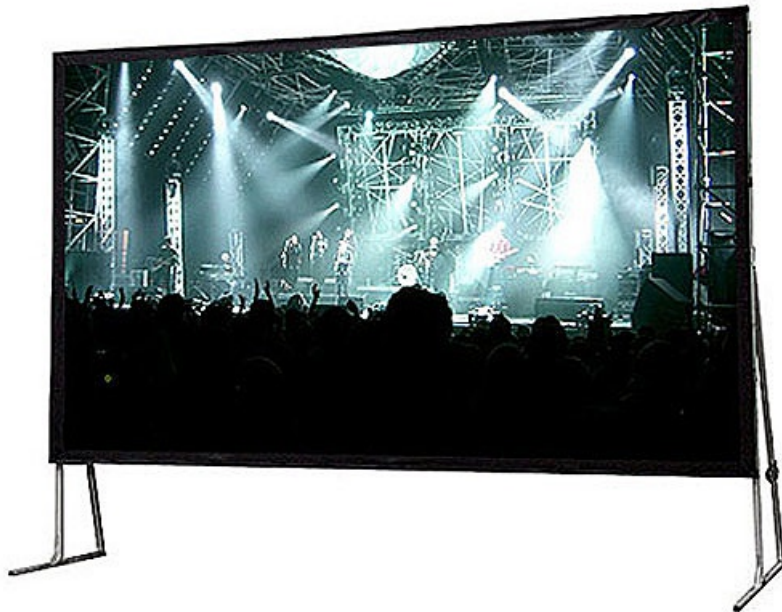

Ekran przenośny ramowy Avtek FOLD 365 (16:10)

4 049,00 zł

3 291,87 zł netto

OPIS

- Ekran przeznaczony do wielkoformatowej projekcji
- Składana, stabilna aluminiowa rama w kolorze stalowym
- Szybki i łatwy montaż bez użycia narzędzi
- Powierzchnia mocowana do ramy na metalowe zatrzaski
- Czarne ramki (10 cm) zwiększające kontrast oglądanego obrazu
- Wygodna, czarna walizka na kółkach ułatwia transport i przenoszenie ekranu
- Regulacja wysokości
- Opcjonalna powierzchnia do tylnej projekcji
- Waga produktu wraz z walizką - 43kg

Gwarancja na produkt: 3 lata

SPECYFIKACJA

Dane techniczne

Producent	Avtek
Przekątna obrazu	170 cale
Szerokość ekranu	385.8 cm
Wysokość ekranu	248.6 cm
Szerokość obrazu	365.8 cm
Wysokość obrazu	228.6 cm
Typ ekranu	Fold
Czarne ramki boczne	10 cm
Czarny TOP	10 cm
Wysokość całkowita ekranu FOLD	267.9 - 372.9 cm
Odległość dolnej krawędzi ekranu nad podłogą	18.9 - 123.9 cm
Czarny dół	10 cm
Wymiary skrzyni (ekran FOLD)	126 x 38 x 56 cm