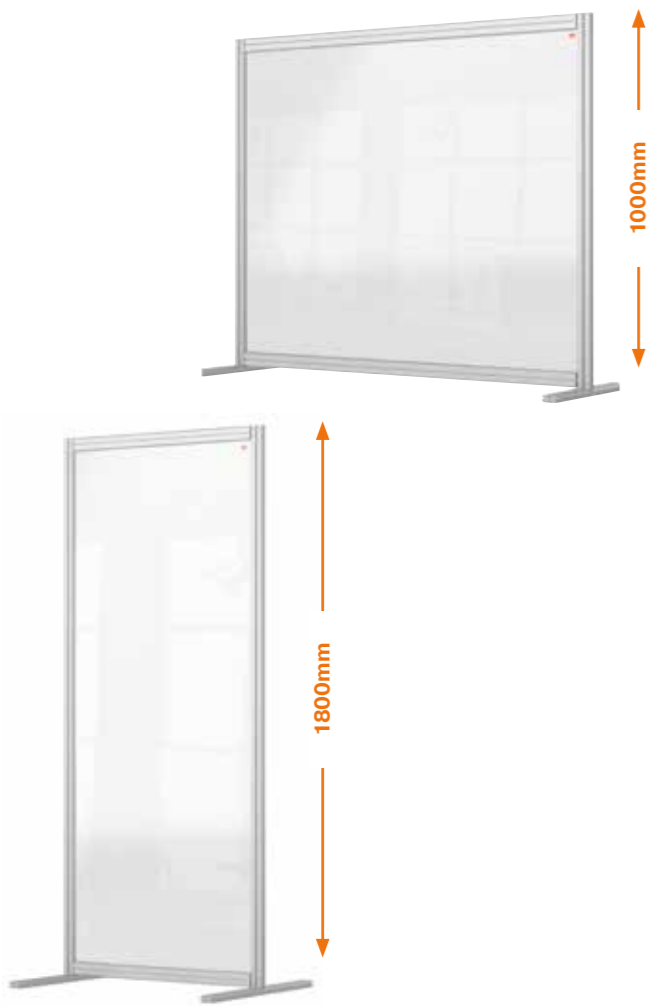

5 lat gwarancji

System modułowych ścianek Nobo Premium Plus z akrylu do ustawienia na biurku

Po ustawieniu na standardowym biurku stanowi ochronę do wysokości 1,8 m, zapewniając wysoki poziom zabezpieczenia dystansu społecznego zarówno gdy siedzimy, jak i stoimy. 2-centymetrowa przerwa w dolnej części ścianki umożliwia łatwy dostęp do kabli.

Ścianki wolnostojące		Panele do rozbudowy	
Kod produktu	Wymiary (szer. x wys.)	Kod produktu	Wymiary (szer. x wys.)
1915490	1400 x 1000 mm	1915495	1400 x 1000 mm
1915491	1200 x 1000 mm	1915496	1200 x 1000 mm
1915492	800 x 1000 mm	1915497	800 x 1000 mm
1915493	600 x 1000 mm	1915498	600 x 1000 mm
1915494	400 x 1000 mm	1915499	400 x 1000 mm

System modułowych ścianek działowych Nobo Premium Plus z akrylu do ustawienia na podłodze

Ścianka działowa o wysokości 1,8 m do ustawienia na podłodze idealnie nadaje się do konfigurowania systemu ochronnego zapewniającego wysoki poziom bezpieczeństwa dla osób zarówno siedzących, jak i stojących.

Ścianki działowe wolnostojące		Panele do rozbudowy	
Kod produktu	Wymiary (szer. x wys.)	Kod produktu	Wymiary (szer. x wys.)
1915515	1400 x 1800 mm	1915518	1400 x 1800 mm
1915516	1200 x 1800 mm	1915519	1200 x 1800 mm
1915517	800 x 1800 mm	1915520	800 x 1800 mm

Możliwość dowolnej rozbudowy

Połącz wolnostojące ścianki pod kątem 180°, aby stworzyć ścianę przedzielającą pokój, korytarz lub oddzielającą biurka

Użyj paneli do rozbudowy i połącz je pod kątem 90°, aby uzyskać 3-modułowy boks