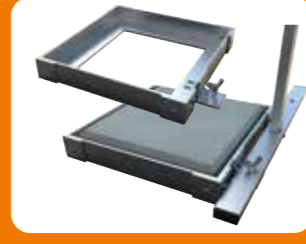

Kod produktu	Opis
1915557	Wspornik do ścianki działowej (w opakowaniu: 1 szt.)

Kod produktu: 1915554

Samonastawne kółka

Samonastawne kółka umożliwiają łatwe przemieszczanie ścianki działowej w dowolne miejsce. Po 4 szt. w opakowaniu.

Kod produktu: 1915555

Klamra zaciskowa

Klamra zaciskowa zapewnia dodatkową stabilizację ścianki. Przeznaczona do ścianek na biurko o różnych rozmiarach i szerokościach. Po 2 szt. w opakowaniu.

Kod produktu: 1915557