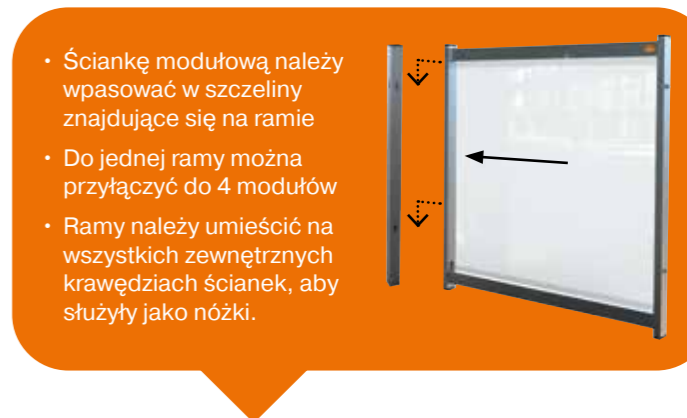

- Ściankę modułową należy wpasować w szczeliny znajdujące się na ramie
- Do jednej ramy można przyłączyć do 4 modułów
- Ramy należy umieścić na wszystkich zewnętrznych krawędziach ścianek, aby służyły jako nóżki.

Wspornik do ścianki działowej Nobo Premium Plus

Wspornik ramy ekranu został zaprojektowany w celu połączenia systemu modułowego przegród na biurko w połączeniu z elementem 1915549 lub 1915550. Wspornik ramy zapewnia również dodatkową stabilność. 1 szt. w opakowaniu

Kod produktu	Opis
1915557	Wspornik do ścianki działowej (w opakowaniu: 1 szt.)

Samonastawne kółka

Samonastawne kółka umożliwiają łatwe przemieszczanie ścianki działowej w dowolne miejsce. Po 4 szt. w opakowaniu.

Klamra zaciskowa

Klamra zaciskowa zapewnia dodatkową stabilizację ścianki. Przeznaczona do ścianek na biurko o różnych rozmiarach i szerokościach. Po 2 szt. w opakowaniu.

Rama obciążająca

Rama obciążająca zapewnia większą stabilność ścianki działowej. 1 szt. w opakowaniu (nie zawiera obciążnika)

Przykłady konfiguracji

... i wiele więcej

Aby stworzyć ten 3-modułowy boks, należy zakupić...

2x

1x

4x